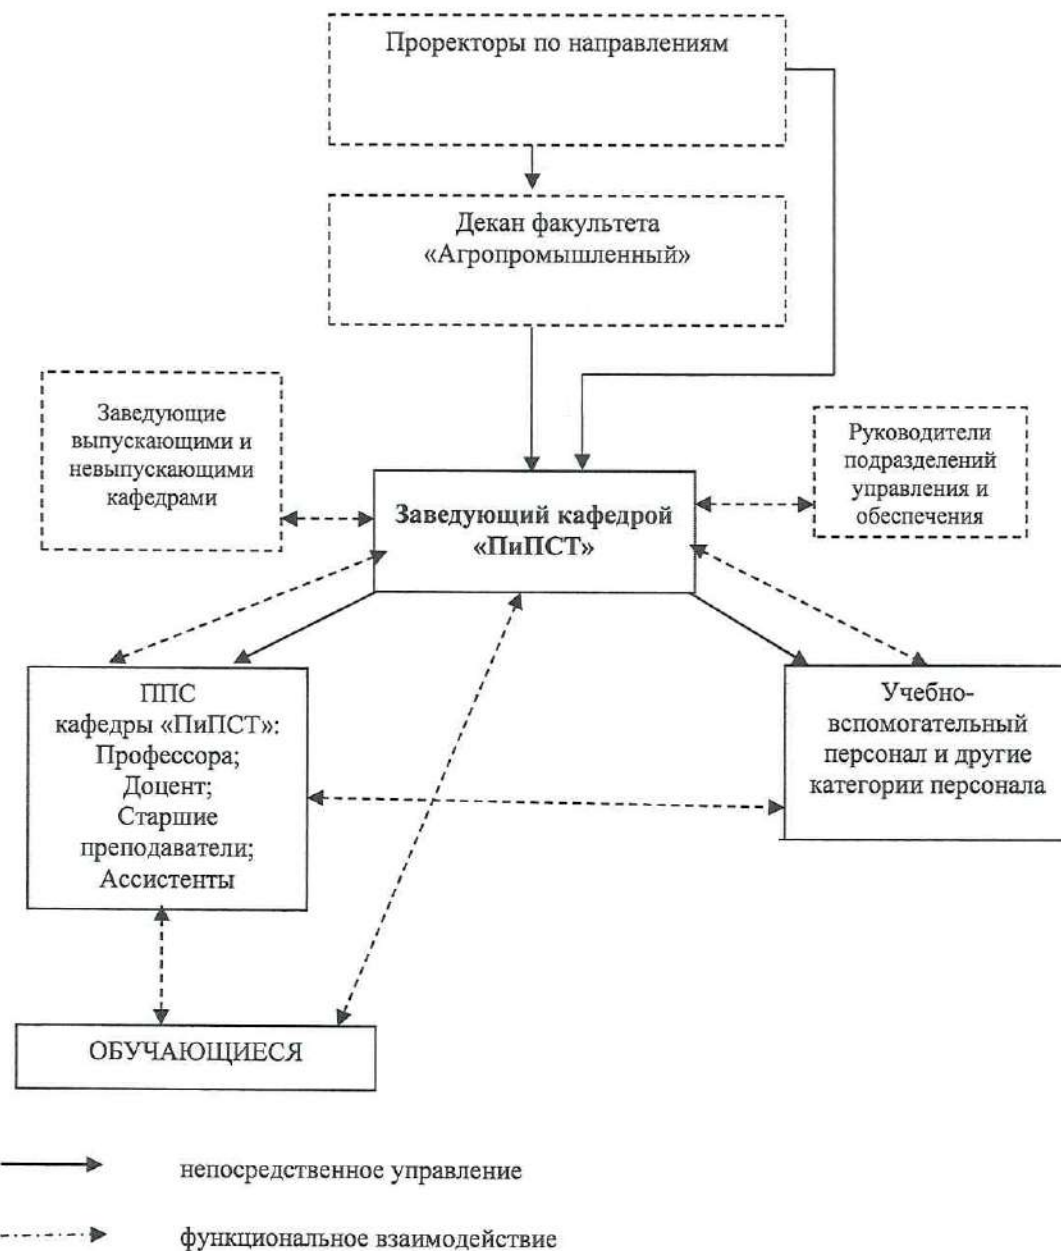

Организационная структура кафедры «Проектирование и производство сельскохозяйственной техники»